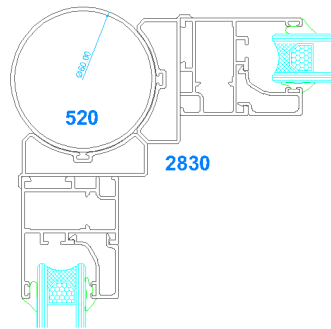

60/40

secciones técnicas

Marco para fijo de 40

Marco para fijo de 60

Marco estándar
Hoja de ventana estándar

Marco estándar
Hoja de ventana ajunquillada

Marco ventana
Hoja apertura exterior sin junquillo

Marco balconera
Hoja balconera ajunquillada

Marco balconera
Hoja balconera apertura exterior

Nudo central
Unión hojas estándar

Nudo central
Unión hojas ajunquilladas

Unión hoja estándar y travesaño

Unión hoja ajunquillada y travesaño

Perfil de unión

Perfil hoja marco abierto

Zócalo marco abierto

7170

7173

7171

7174

7172

7175