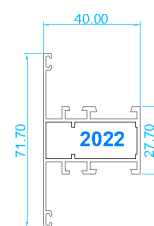

60/40

secciones técnicas