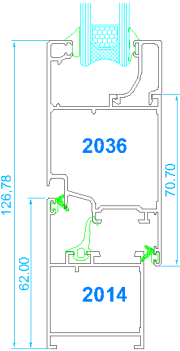

60/40

secciones técnicas

Marco para fijo de 40

Marco para fijo de 60

Marco estándar
Hoja de ventana estándar

Marco estándar
Hoja de ventana ajunquillada

Marco ventana
Hoja apertura exterior sin junquillo

Marco balconera
Hoja balconera ajunquillada

Marco balconera
Hoja balconera apertura exterior

Nudo central
Unión hojas estándar

Nudo central
Unión hojas ajunquilladas

Unión hoja estándar y travesaño

Unión hoja ajunquillada y travesaño

Perfil de unión

Perfil hoja marco abierto

Zócalo marco abierto

7170

7173

7171

7174

7172

7175