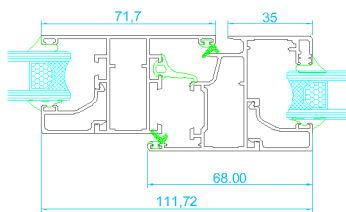

60/40

secciones técnicas

Marco para fijo de 40

Marco para fijo de 60

Marco estándar
Hoja de ventana estándar

Marco estándar
Hoja de ventana ajunquillada

Marco ventana
Hoja apertura exterior sin junquillo

Marco balconera
Hoja balconera ajunquillada

Marco balconera
Hoja balconera apertura exterior

Nudo central
Unión hojas estándar

Nudo central
Unión hojas ajunquilladas

Unión hoja estándar y travesaño

Unión hoja ajunquillada y travesaño

Perfil de unión

Perfil hoja marco abierto

Zócalo marco abierto

7170

7173

7171

7174

7172

7175