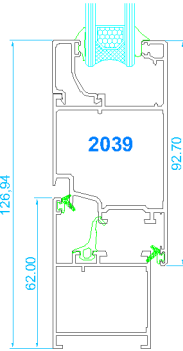

60/40

secciones técnicas

Marco para fijo de 40

Marco para fijo de 60

Marco estándar
Hoja de ventana estándar

Marco estándar
Hoja de ventana ajunquillada

Marco ventana
Hoja apertura exterior sin junquillo

Marco balconera
Hoja balconera ajunquillada

Marco balconera
Hoja balconera apertura exterior

Nudo central
Unión hojas estándar

Nudo central
Unión hojas ajunquilladas

Unión hoja estándar y travesaño

Unión hoja ajunquillada y travesaño

Perfil de unión

Perfil hoja marco abierto

Zócalo marco abierto

7170

7173

7171

7174

7172

7175