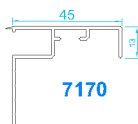

60/40

secciones técnicas

Marco para fijo de 40

Marco para fijo de 60

Marco estándar
Hoja de ventana estándar

Marco estándar
Hoja de ventana ajunquillada

Marco ventana
Hoja apertura exterior sin junquillo

Marco balconera
Hoja balconera ajunquillada

Marco balconera
Hoja balconera apertura exterior

Nudo central
Unión hojas estándar

Nudo central
Unión hojas ajunquilladas

Unión hoja estándar y travesaño

Unión hoja ajunquillada y travesaño

Perfil de unión

Perfil hoja marco abierto

Zócalo marco abierto

7170

7173

7171

7174

7172

7175