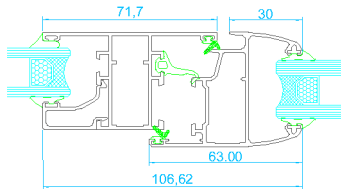

60/40

secciones técnicas

Marco para fijo de 40

Marco para fijo de 60

Marco estándar
Hoja de ventana estándar

Marco estándar
Hoja de ventana ajunquillada

Marco ventana
Hoja apertura exterior sin junquillo

Marco balconera
Hoja balconera ajunquillada

Marco balconera
Hoja balconera apertura exterior

Nudo central
Unión hojas estándar

Nudo central
Unión hojas ajunquilladas

Unión hoja estándar y travesaño

Unión hoja ajunquillada y travesaño

Perfil de unión