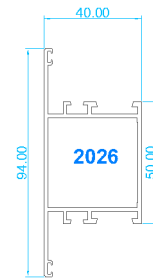

Travesaños

2026