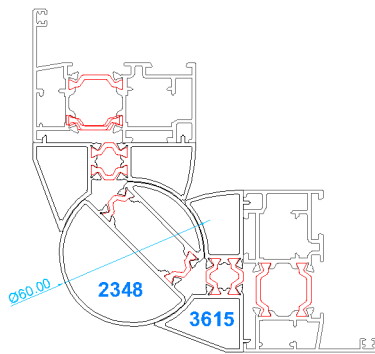

67RT C16

secciones técnicas

Marco para fijo

Marco estándar
Hoja de ventana

Marco balconera
Hoja balconera

Marco balconera
Hoja balconera apertura exterior

Unión hojas e inversora

Unión hoja y travesaño

Perfil de unión inercia

Esquinero de rótula

Esquinero de 90°

Perfil hoja marco abierto

Marco reducido
Hoja balconera

7170

7173

7171