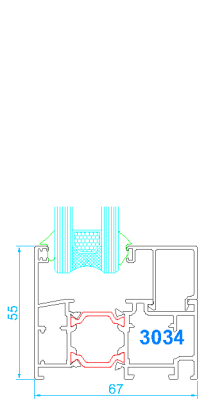

67RT C16

secciones técnicas

Marco para fijo

Marco estándar
Hoja de ventana

Marco balconera
Hoja balconera

Marco balconera
Hoja balconera apertura exterior

Unión hojas e inversora

Unión hoja y travesaño

Perfil de unión inercia

Esquinero de rótula

Esquinero de 90°

Perfil hoja marco abierto

Marco reducido
Hoja balconera

7170

7173

7171