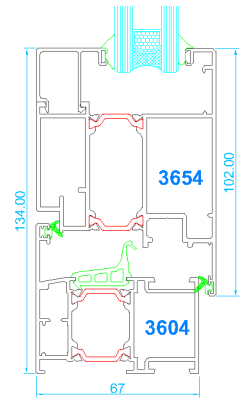

67RT C16

secciones técnicas

Marco para fijo

Marco estándar
Hoja de ventana

Marco balconera
Hoja balconera

Marco balconera
Hoja balconera apertura exterior

Unión hojas e inversora

Unión hoja y travesaño

Perfil de unión inercia

Esquinero de rótula

Esquinero de 90°

Perfil hoja marco abierto

Marco reducido
Hoja balconera

7170

7173

7171