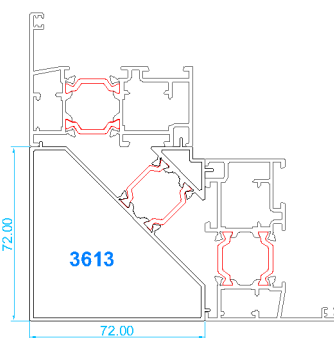

67RT C16

secciones técnicas

Marco para fijo

Marco estándar
Hoja de ventana

Marco balconera
Hoja balconera

Marco balconera
Hoja balconera apertura exterior

Unión hojas e inversora

Unión hoja y travesaño

Perfil de unión inercia

Esquinero de rótula

Esquinero de 90°

Perfil hoja marco abierto

Marco reducido
Hoja balconera

7170

7173

7171