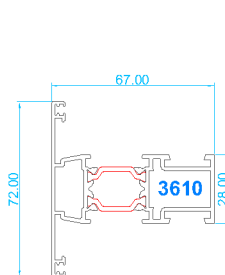

67RT C16

secciones técnicas

Marco para fijo

Marco estándar
Hoja de ventana

Marco balconera
Hoja balconera

Marco balconera
Hoja balconera apertura exterior

Unión hojas e inversora

Unión hoja y travesaño

Perfil de unión inercia

Esquinero de rótula

Esquinero de 90°

Perfil hoja marco abierto

Marco reducido
Hoja balconera

7170

7173

7171

7174

7172

7175

Tapajuntas

3610

3612

3611

Travesaños