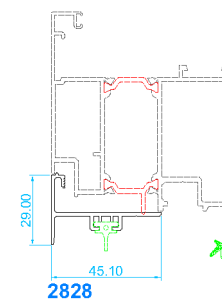

67RT C16

secciones técnicas

Marco para fijo

Marco estándar
Hoja de ventana

Marco balconera
Hoja balconera

Marco balconera
Hoja balconera apertura exterior

Unión hojas e inversora

Unión hoja y travesaño

Perfil de unión inercia

Esquinero de rótula

Esquinero de 90°

Perfil hoja marco abierto

Marco reducido
Hoja balconera

7170

7173

7171