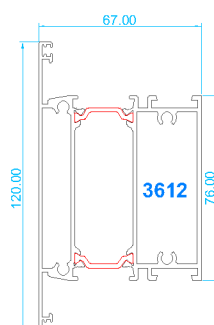

67RT C16

secciones técnicas

Marco para fijo

Marco estándar
Hoja de ventana

Marco balconera
Hoja balconera

Marco balconera
Hoja balconera apertura exterior

Unión hojas e inversora

Unión hoja y travesaño

Perfil de unión inercia

Esquinero de rótula

Esquinero de 90°

Perfil hoja marco abierto

Marco reducido
Hoja balconera

7170

7173

7171

7174

7172

7175

Tapajuntas

3610

3612

3611

Travesaños