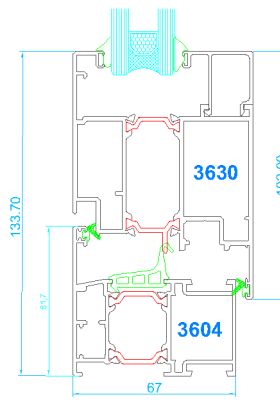

67RT C16

secciones técnicas

Marco para fijo

Marco estándar
Hoja de ventana

Marco balconera
Hoja balconera

Marco balconera
Hoja balconera apertura exterior

Unión hojas e inversora

Unión hoja y travesaño

Perfil de unión inercia

Esquinero de rótula

Esquinero de 90°

Perfil hoja marco abierto

Marco reducido
Hoja balconera

7170

7173

7171