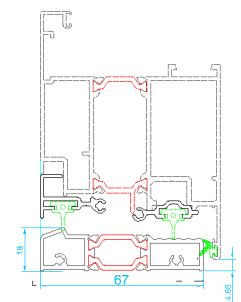

67RT C16

secciones técnicas

Marco para fijo

Marco estándar
Hoja de ventana

Marco balconera
Hoja balconera

Marco balconera
Hoja balconera apertura exterior

Unión hojas e inversora

Unión hoja y travesaño

Perfil de unión inercia

Esquinero de rótula

Esquinero de 90°

Perfil hoja marco abierto

Marco reducido
Hoja balconera

7170

7173

7171