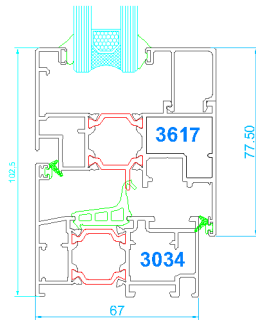

67RT C16

secciones técnicas

Marco para fijo

Marco estándar
Hoja de ventana

Marco balconera
Hoja balconera

Marco balconera
Hoja balconera apertura exterior

Unión hojas e inversora

Unión hoja y travesaño

Perfil de unión inercia

Esquinero de rótula

Esquinero de 90°

Perfil hoja marco abierto

Marco reducido
Hoja balconera

7170

7173

7171