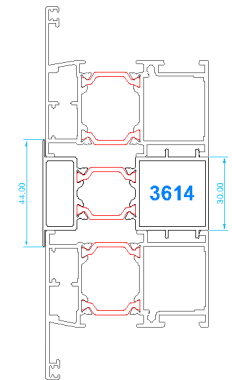

67RT C16

secciones técnicas

Marco para fijo

Marco estándar
Hoja de ventana

Marco balconera
Hoja balconera

Marco balconera
Hoja balconera apertura exterior

Unión hojas e inversora

Unión hoja y travesaño

Perfil de unión inercia

Esquinero de rótula

Esquinero de 90°

Perfil hoja marco abierto

Marco reducido
Hoja balconera

7170

7173

7171