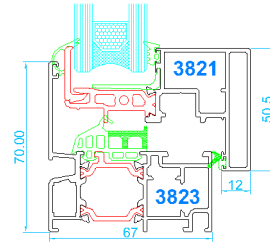

# 67RT HO

secciones técnicas

Marco para fijo

Marco estándar

Marco estándar  
Hoja de ventana reforzada

Hoja con solera

Unión hojas nudo central

Unión hoja y travesaño

Hoja con acople para cerradura

Esquinero de rótula

Esquinero de 90°

Travesaño en hoja

Tapajuntas

Travesaños