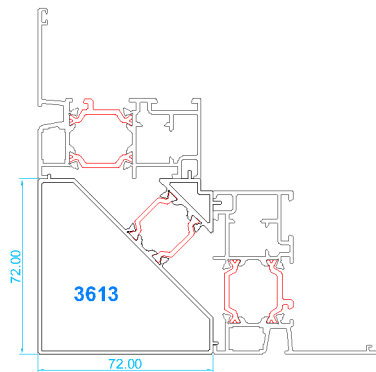

# 67RT HO

secciones técnicas

Marco para fijo

Marco estándar

Marco estándar  
Hoja de ventana reforzada

Hoja con solera

Unión hojas nudo central

Unión hoja y travesaño

Hoja con acople para cerradura

Esquinero de rótula

Esquinero de 90°

Travesaño en hoja

Tapajuntas

Travesaños