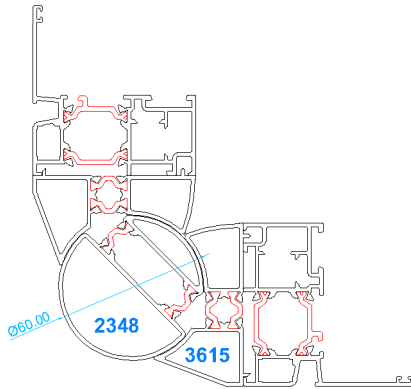

# 67RT HO

secciones técnicas

Marco para fijo

Marco estándar

Marco estándar  
Hoja de ventana reforzada

Hoja con solera

Unión hojas nudo central

Unión hoja y travesaño

Hoja con acople para cerradura

Esquinero de rótula

Esquinero de 90°

Travesaño en hoja

Tapajuntas

Travesaños