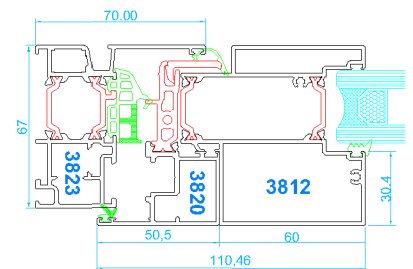

# 67RT HO

secciones técnicas

Marco para fijo

Marco estándar

Marco estándar  
Hoja de ventana reforzada

Hoja con solera

Unión hojas nudo central

Unión hoja y travesaño

Hoja con acople para cerradura

Esquinero de rótula

Esquinero de 90°

Travesaño en hoja

Tapajuntas

Travesaños