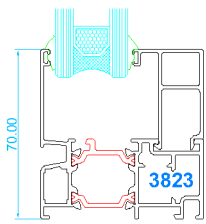

# 67RT HO

secciones técnicas

Marco para fijo

Marco estándar

Marco estándar  
Hoja de ventana reforzada

Hoja con solera

Unión hojas nudo central

Unión hoja y travesaño

Hoja con acople para cerradura

Esquinero de rótula

Esquinero de 90°

Travesaño en hoja

Tapajuntas

Travesaños