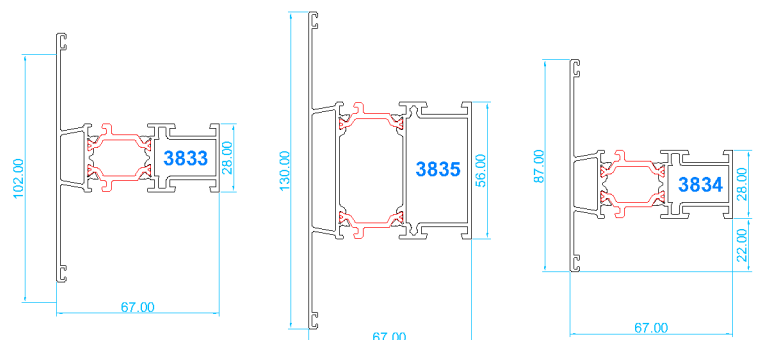

# 67RT HO

secciones técnicas

Marco para fijo

Marco estándar

Marco estándar  
Hoja de ventana reforzada

Hoja con solera

Unión hojas nudo central

Unión hoja y travesaño

Hoja con acople para cerradura

Esquinero de rótula

Esquinero de 90°

Travesaño en hoja

Tapajuntas

Travesaños