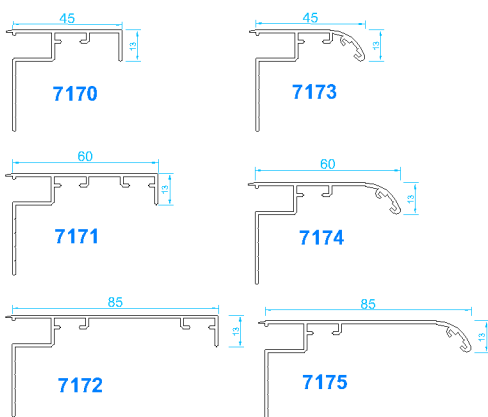

# 67RT HO

secciones técnicas

Marco para fijo

Marco estándar

Marco estándar  
Hoja de ventana reforzada

Hoja con solera

Unión hojas nudo central

Unión hoja y travesaño

Hoja con acople para cerradura

Esquinero de rótula

Esquinero de 90°

Travesaño en hoja

Tapajuntas

Travesaños