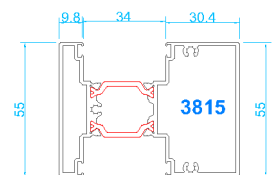

# 67RT HO

secciones técnicas

Marco para fijo

Marco estándar

Marco estándar  
Hoja de ventana reforzada

Hoja con solera

Unión hojas nudo central

Unión hoja y travesaño

Hoja con acople para cerradura

Esquinero de rótula

Esquinero de 90°

Travesaño en hoja

Tapajuntas

Travesaños