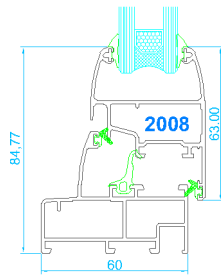

P40

secciones técnicas

Marco para fijo de 40

Marco para fijo de 60

Marco estándar
Hoja de ventana estándar

Marco estándar
Hoja de ventana ajunquillada

Marco ventana
Hoja apertura exterior sin junquillo

Marco balconera
Hoja balconera ajunquillada

Marco balconera
Hoja balconera apertura exterior

Nudo central
Unión hojas estándar

Nudo central
Unión hojas ajunquilladas

Unión hoja estándar y travesaño

Unión hoja ajunquillada y travesaño

Perfil de unión