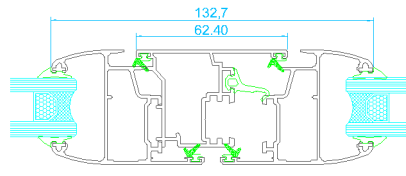

P40

secciones técnicas

Marco para fijo de 40

Marco para fijo de 60

Marco estándar
Hoja de ventana estándar

Marco estándar
Hoja de ventana ajunquillada

Marco ventana
Hoja apertura exterior sin junquillo

Marco balconera
Hoja balconera ajunquillada

Marco balconera
Hoja balconera apertura exterior

Nudo central
Unión hojas estándar

Nudo central
Unión hojas ajunquilladas

Unión hoja estándar y travesaño

Unión hoja ajunquillada y travesaño

Perfil de unión