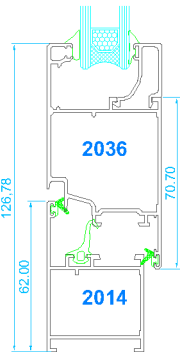

P40

secciones técnicas

Marco para fijo de 40

Marco para fijo de 60

Marco estándar
Hoja de ventana estándar

Marco estándar
Hoja de ventana ajunquillada

Marco ventana
Hoja apertura exterior sin junquillo

Marco balconera
Hoja balconera ajunquillada

Marco balconera
Hoja balconera apertura exterior

Nudo central
Unión hojas estándar

Nudo central
Unión hojas ajunquilladas

Unión hoja estándar y travesaño

Unión hoja ajunquillada y travesaño

Perfil de unión

Perfil hoja marco abierto

Zócalo marco abierto

7170

7173

7171

7174

7172

7175