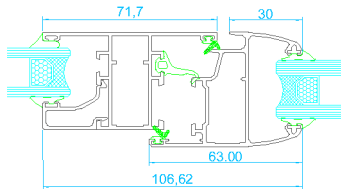

P40

secciones técnicas

Marco para fijo de 40

Marco para fijo de 60

Marco estándar
Hoja de ventana estándar

Marco estándar
Hoja de ventana ajunquillada

Marco ventana
Hoja apertura exterior sin junquillo

Marco balconera
Hoja balconera ajunquillada

Marco balconera
Hoja balconera apertura exterior

Nudo central
Unión hojas estándar

Nudo central
Unión hojas ajunquilladas

Unión hoja estándar y travesaño

Unión hoja ajunquillada y travesaño

Perfil de unión