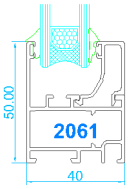

P40

secciones técnicas

Marco para fijo de 40

Marco para fijo de 60

Marco estándar
Hoja de ventana estándar

Marco estándar
Hoja de ventana ajunquillada

Marco ventana
Hoja apertura exterior sin junquillo

Marco balconera
Hoja balconera ajunquillada

Marco balconera
Hoja balconera apertura exterior

Nudo central
Unión hojas estándar

Nudo central
Unión hojas ajunquilladas

Unión hoja estándar y travesaño

Unión hoja ajunquillada y travesaño

Perfil de unión