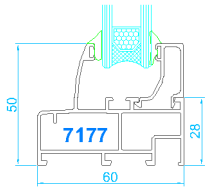

P40

secciones técnicas

Marco para fijo de 40

Marco para fijo de 60

Marco estándar
Hoja de ventana estándar

Marco estándar
Hoja de ventana ajunquillada

Marco ventana
Hoja apertura exterior sin junquillo

Marco balconera
Hoja balconera ajunquillada

Marco balconera
Hoja balconera apertura exterior

Nudo central
Unión hojas estándar

Nudo central
Unión hojas ajunquilladas

Unión hoja estándar y travesaño

Unión hoja ajunquillada y travesaño

Perfil de unión