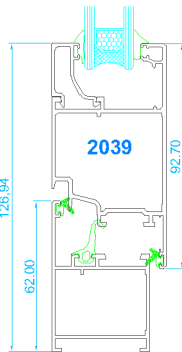

P40

secciones técnicas

Marco para fijo de 40

Marco para fijo de 60

Marco estándar
Hoja de ventana estándar

Marco estándar
Hoja de ventana ajunquillada

Marco ventana
Hoja apertura exterior sin junquillo

Marco balconera
Hoja balconera ajunquillada

Marco balconera
Hoja balconera apertura exterior

Nudo central
Unión hojas estándar

Nudo central
Unión hojas ajunquilladas

Unión hoja estándar y travesaño

Unión hoja ajunquillada y travesaño

Perfil de unión

Perfil hoja marco abierto

Zócalo marco abierto

7170

7173

7171

7174

7172

7175