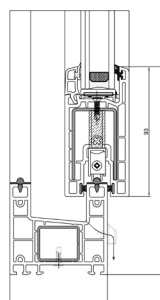

EFICIENCIA ENERGÉTICA

Uw desde **1,3 W/m²K**

AISLAMIENTO ACÚSTICO

38 dB

CARACTERÍSTICAS

Profundidad del marco **70 mm**

Profundidad de hoja **46 mm**

Acristalamiento de hasta **24 mm**

Peso máximo por hoja **140 kg**

CATEGORÍAS ALCANZADAS

Permeabilidad al aire **Clase 4**

Estanqueidad al agua **Clase 7A**

Resistencia a la carga de viento **Clase C5**

ACABADOS

Blanco

Foliado **color**

Posibilidad **bicolor**

Foliado imitación **madera**

Foliado **anodizado**

APERTURAS

CORREDERA

ESTÉTICA 3D

ESQUINERO

SECCIÓN VERTICAL

SECCIÓN HORIZONTAL