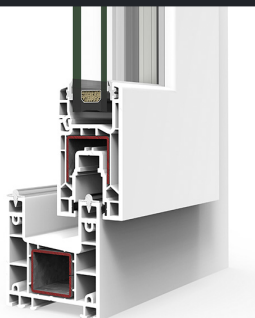

LMACRISAL

LA VENTANA DEL PROFESIONAL

C70 CORREDERA

pvc

C70 CORREDERA

Sistema de ventanas y balconeras correderas de 70 mm de profundidad de marco y una capacidad máxima de acristalamiento de 26 mm.

Valor de transmitancia térmica de ventana que va desde 1,3 W/m²K, presenta un alto grado de eficiencia energética.

EFICIENCIA ENERGÉTICA

Uw desde **1,3 W/m²K**

AISLAMIENTO ACÚSTICO

38 dB

CARACTERÍSTICAS

Profundidad del marco **70 mm**

Profundidad de hoja **46 mm**

Acristalamiento de hasta **24 mm**

Peso máximo por hoja **140 kg**

CATEGORÍAS ALCANZADAS

Permeabilidad al aire **Clase 4**

Estanqueidad al agua **Clase 7A**

Resistencia a la carga de viento **Clase C5**

ACABADOS

Blanco

Foliado **color**

Posibilidad **bicolor**

Foliado imitación **madera**

Foliado **anodizado**

APERTURAS

CORREDERA

ESTÉTICA 3D

ESQUINERO

SECCIÓN VERTICAL