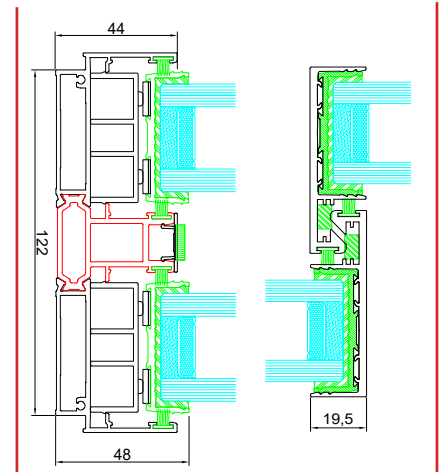

SECCIONES	Marco 122 mm Hoja 52 mm
ESPESOR PERFILERIA	1,5 mm
PESO MÁXIMO/ HOJA	800 kg.

CE EN 14351-1 LGAI Technological Center, S.A
(APPLUS) Organismo notificado nº0370

ACABADOS

Lacado colores (Texturado ,mate, brillo) Segun sello Qualicoat >60 micras	Lacado imitación madera Segun sello Qualideco	Anodizado Segun sello Ewwa Euras Standard clase 15
	Posibilidad bicolor	

POSIBILIDADES DE APERTURA

Simulación térmica

Sección vertical — Sección central

Posibilidad marco empotrado

Posibilidad encuentro en esquina

MACRISAL
LA VENTANA DEL PROFESIONAL

Nos reservamos el derecho a realizar cambios técnicos o corrección de errores
Todas las imágenes contenidas en este folleto son meramente ilustrativas de los productos de Macrisal