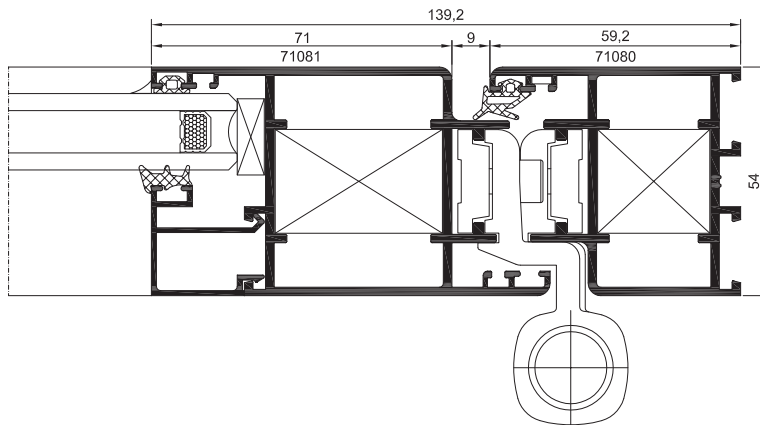

Características Técnicas

Ancho de marco y hoja 54 mm.

Cámara interna central.

Capacidad de acristalamiento de 44 mm.

Sistema coplanar por ambas caras.

Opción de bisagras de 2 y 3 palas.

Amplia gama de perfiles que permiten solucionar a los diversos tipos de aperturas de puertas.

Prestaciones

Dim. Máximas 1 hoja: 2800 mm x alto
1500 mm x ancho
Peso Máximo por hoja: 180 Kg

Posibilidades constructivas