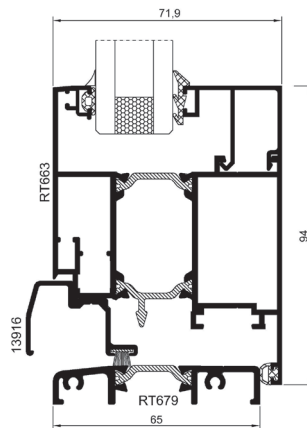

65P RPT PUERTA

Organismo Público (La Patronal)
Sant Quirze del Vallès

Características Técnicas

Ancho de marco 65 mm y de hoja 72 mm.

Capacidad de acristalamiento de 55 mm.

Opción de bisagras 2 o 3 palas y reforzadas.

Posibilidad de apertura interior y exterior y hojas rectas.

Prestaciones

Dim. Máximas 1 hoja: 2800 mm x alto
1500 mm x ancho
Peso Máximo por hoja: 120 Kg

Posibilidades constructivas