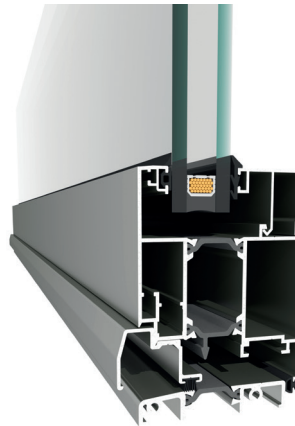

65P RPT PUERTA

Organismo Público (La Patronal)
Sant Quirze del Vallès

Características Técnicas

Ancho de marco 65 mm y de hoja 72 mm.

Capacidad de acristalamiento de 55 mm.

Opción de bisagras 2 o 3 palas y reforzadas.

Posibilidad de apertura interior y exterior y hojas rectas.

Prestaciones

Dim. Máximas 1 hoja: 2800 mm x alto
1500 mm x ancho
Peso Máximo por hoja: 120 Kg

Posibilidades constructivas