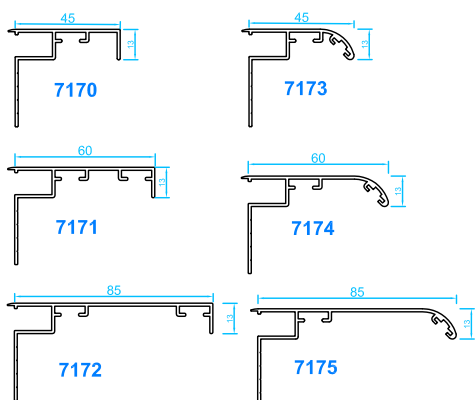

Ventana 67RT HO C16

Secciones Técnicas

Tapajuntas

Travesaños