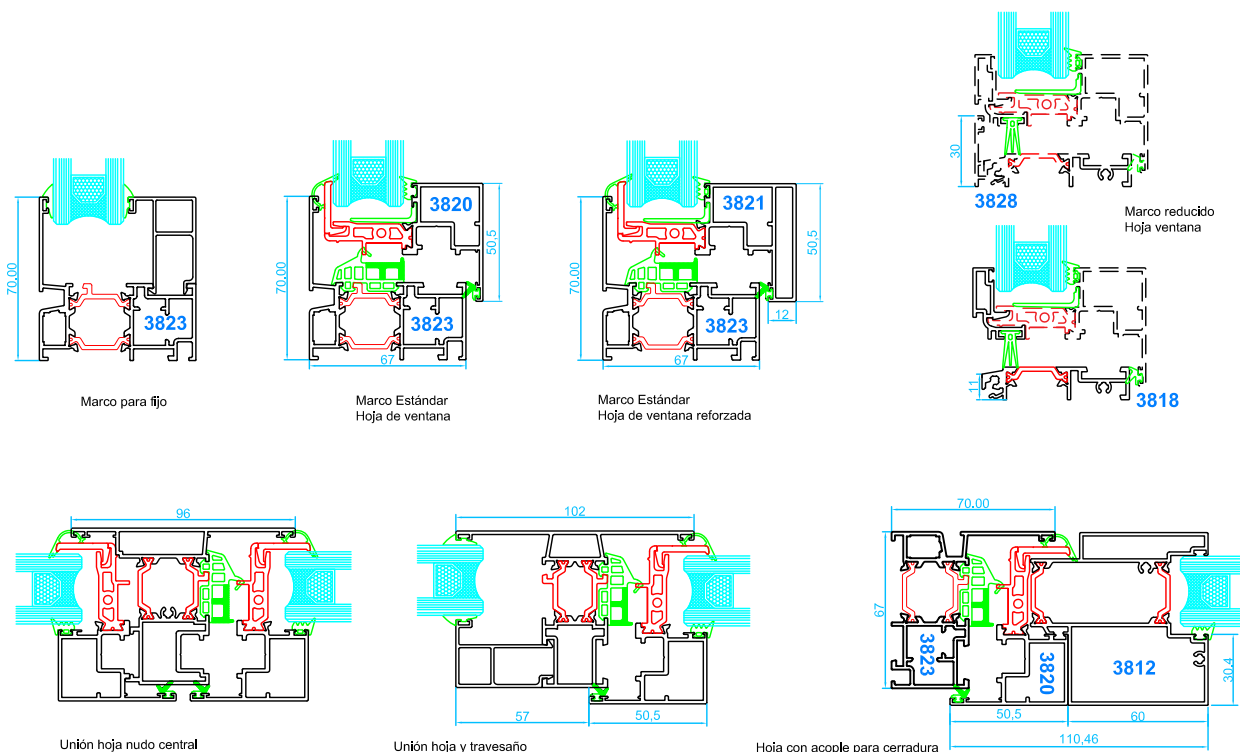

Ventana 67RT HO C16

Secciones Técnicas

Tapajuntas

Travesaños