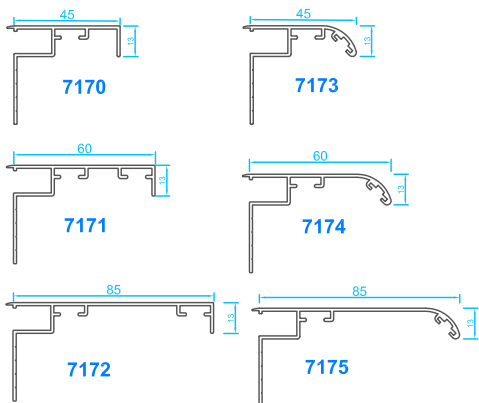

Ventana 67RT Mac

Secciones Técnicas

Perfiles de unión

Tapajuntas

Travesaños