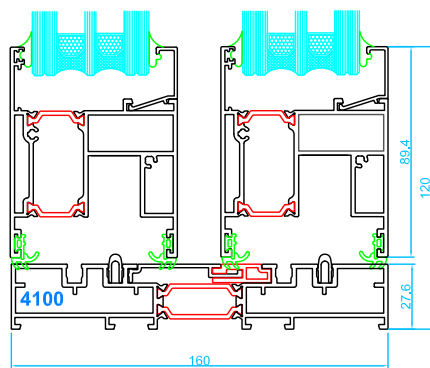

Corredera Elevable 125RT Y 160RT

Secciones Técnicas

125RT

Marco de corredera
Hoja de corredera

Marco de corredera de triple carril
Hoja de corredera

Marco de corredera con 1 hoja fija

Goterón para evitar filtraciones de agua a ras de fachada

Nudos centrales

Cruce estándar

160RT

Marco de corredera
Hoja de corredera

Nudos centrales

Cruce estándar

Tapajuntas