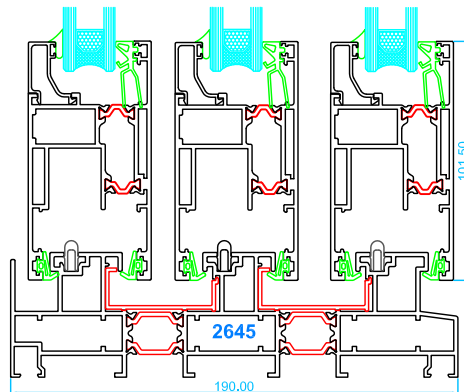

Corredera Elevable 125RT Y 160RT

Secciones Técnicas

125RT

Marco de corredera
Hoja de corredera

Marco de corredera de triple carril
Hoja de corredera

Marco de corredera con 1 hoja fija

Goterón para evitar filtraciones de agua a ras de fachada

Nudos centrales

Cruce estándar

160RT

Marco de corredera
Hoja de corredera

Nudos centrales

Cruce estándar

Tapajuntas