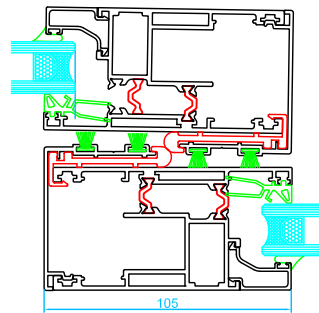

Corredera Elevable 125RT Y 160RT

Secciones Técnicas

125RT

Marco de corredera
Hoja de corredera

Marco de corredera de triple carril
Hoja de corredera

Marco de corredera con 1 hoja fija

Goterón para evitar filtraciones de agua a ras de fachada

Nudos centrales

Cruce estándar

160RT

Marco de corredera
Hoja de corredera

Nudos centrales

Cruce estándar

Tapajuntas