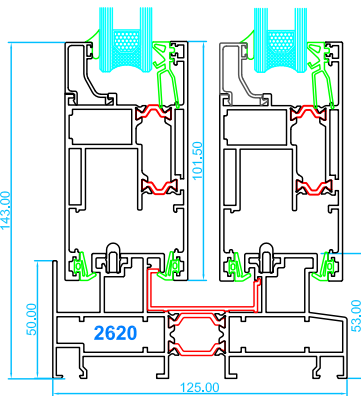

Corredera Elevable 125RT Y 160RT

Secciones Técnicas

125RT

Marco de corredera
Hoja de corredera

Marco de corredera de triple carril
Hoja de corredera

Marco de corredera con 1 hoja fija

Goterón para evitar filtraciones de agua a ras de fachada

Nudos centrales

Cruce estándar

160RT

Marco de corredera
Hoja de corredera

Nudos centrales

Cruce estándar

Tapajuntas