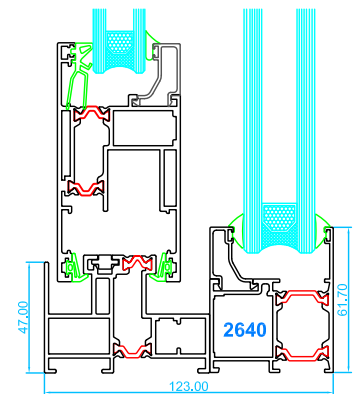

Corredera Elevable 125RT Y 160RT

Secciones Técnicas

125RT

Marco de corredera
Hoja de corredera

Marco de corredera de triple carril
Hoja de corredera

Marco de corredera con 1 hoja fija

Goterón para evitar filtraciones de agua a ras de fachada

Nudos centrales

Cruce estándar

160RT

Marco de corredera
Hoja de corredera

Nudos centrales

Cruce estándar

Tapajuntas