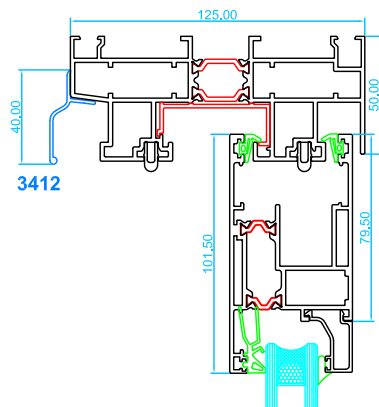

Corredera Elevable 125RT Y 160RT

Secciones Técnicas

125RT

Marco de corredera
Hoja de corredera

Marco de corredera de triple carril
Hoja de corredera

Marco de corredera con 1 hoja fija

Goterón para evitar filtraciones de agua a ras de fachada

Nudos centrales

Cruce estándar

160RT

Marco de corredera
Hoja de corredera

Nudos centrales

Cruce estándar

Tapajuntas