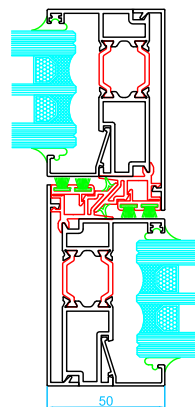

Corredera Elevable 125RT Y 160RT

Secciones Técnicas

125RT

Marco de corredera
Hoja de corredera

Marco de corredera de triple carril
Hoja de corredera

Marco de corredera con 1 hoja fija

Goterón para evitar filtraciones de agua a ras de fachada

Nudos centrales

Cruce estándar

160RT

Marco de corredera
Hoja de corredera

Nudos centrales

Cruce estándar

Tapajuntas