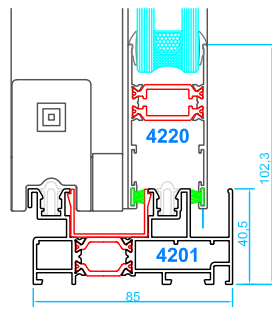

Corredera en línea 67/85RT

Secciones Técnicas

Marco de corredera estándar
Hoja de corredera

Marco de corredera para mosquitera
Hoja de corredera

Marco de corredera de triple canal
Hoja de corredera

Nudos centrales

Cruce estándar

Cruce con refuerzo de inercia

Goterón para evitar filtraciones de agua a ras de fachada

Perfiles de unión

Esquinero de rótula

Esquinero de 90°

Unión invisible

Tapajuntas