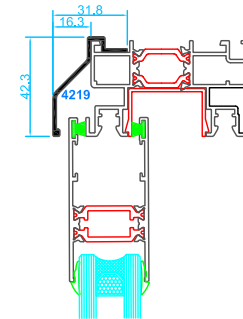

Corredera en línea 67/85RT

Secciones Técnicas

Marco de corredera estándar
Hoja de corredera

Marco de corredera para mosquitera
Hoja de corredera

Marco de corredera de triple canal
Hoja de corredera

Nudos centrales

Cruce estándar

Cruce con refuerzo de inercia

Goterón para evitar filtraciones de agua a ras de fachada

Perfiles de unión

Esquinero de rótula

Esquinero de 90°

Unión invisible

Tapajuntas