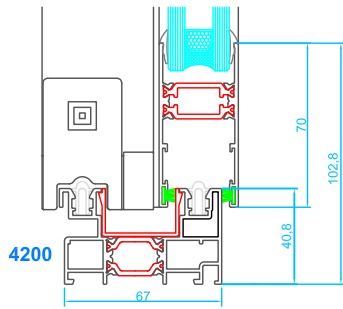

Corredera en línea 67/85RT

Secciones Técnicas

Marco de corredera estándar
Hoja de corredera

Marco de corredera para mosquitera
Hoja de corredera

Marco de corredera de triple canal
Hoja de corredera

Nudos centrales

Cruce estándar

Cruce con refuerzo de inercia

Goterón para evitar filtraciones de agua a ras de fachada

Perfiles de unión

Esquinero de rótula

Esquinero de 90°

Unión invisible

Tapajuntas