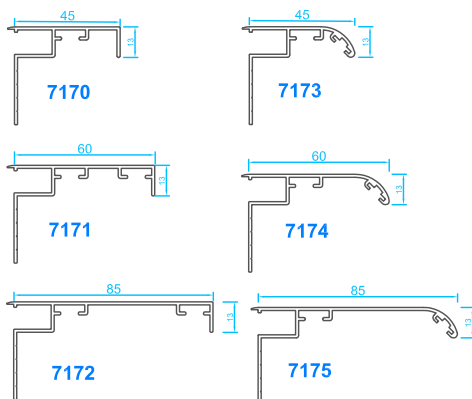

Corredera en línea 67/85RT

Secciones Técnicas

Marco de corredera estándar
Hoja de corredera

Marco de corredera para mosquitera
Hoja de corredera

Marco de corredera de triple canal
Hoja de corredera

Nudos centrales

Cruce estándar

Cruce con refuerzo de inercia

Goterón para evitar filtraciones de agua a ras de fachada

Perfiles de unión

Esquinero de rótula

Esquinero de 90°

Unión invisible

Tapajuntas