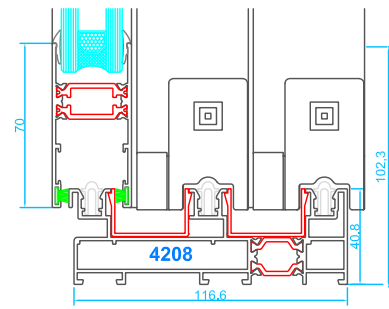

Corredera en línea 67/85RT

Secciones Técnicas

Marco de corredera estándar
Hoja de corredera

Marco de corredera para mosquitera
Hoja de corredera

Marco de corredera de triple canal
Hoja de corredera

Nudos centrales

Cruce estándar

Cruce con refuerzo de inercia

Goterón para evitar filtraciones de agua a ras de fachada

Perfiles de unión

Esquinero de rótula

Esquinero de 90°

Unión invisible

Tapajuntas