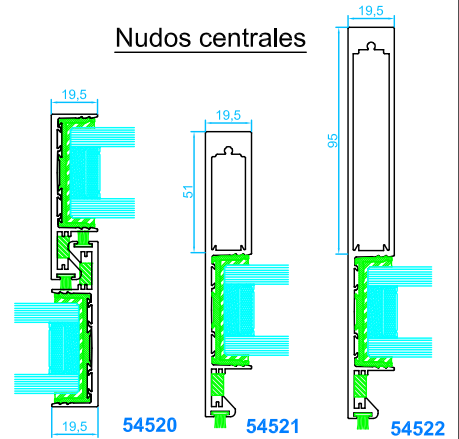

Corredera en línea minimalista PSL

Secciones Técnicas

Marco de corredera RT54400
Hoja de corredera

RT54403

Marco de corredera con 1 hoja fija RT54401

Marco de corredera sección lateral RT54410
Hoja de corredera

Hoja estándar RT54410

Hoja reforzada RT54412

Encuentro en esquina 90° sin parteluces RT54450

Nudos centrales

Cruce estándar

Cruce con refuerzo de Inercla

Encuentro central hoja contra hoja

Perfiles de unión

Unión marco corredera con fijo 54595

Tapajuntas

Perfiles de canalización