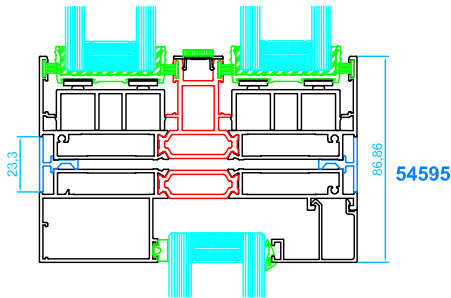

Corredera en línea minimalista PSL

Secciones Técnicas

Marco de corredera RT54400
Hoja de corredera

RT54403

Marco de corredera con 1 hoja fija RT54401

Marco de corredera sección lateral RT54410
Hoja de corredera

Hoja estándar RT54410

Hoja reforzada RT54412

Encuentro en esquina 90° sin parteluces RT54450

Nudos centrales

Cruce estándar

Cruce con refuerzo de Inercla

Encuentro central hoja contra hoja

Perfiles de unión

Unión marco corredera con fijo 54595

Tapajuntas

Perfiles de canalización