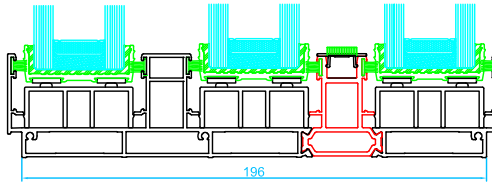

Corredera en línea minimalista PSL

Secciones Técnicas

Marco de corredera RT54400
Hoja de corredera

RT54403

Marco de corredera con 1 hoja fija RT54401

Marco de corredera sección lateral RT54410
Hoja de corredera

Hoja estándar RT54410

Hoja reforzada RT54412

Encuentro en esquina 90° sin parteluces RT54450

Nudos centrales

Cruce estándar

Cruce con refuerzo de Inercla

Encuentro central hoja contra hoja

Perfiles de unión

Unión marco corredera con fijo 54595

Tapajuntas

Perfiles de canalización