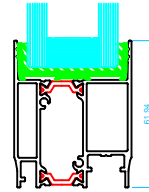

Corredera en línea minimalista PSL

Secciones Técnicas

Marco de corredera RT54400
Hoja de corredera

RT54403

Marco de corredera con 1 hoja fija RT54401

Marco de corredera sección lateral RT54410
Hoja de corredera

Hoja estándar RT54410

Hoja reforzada RT54412

Encuentro en esquina 90° sin parteluces RT54450

Nudos centrales

Cruce estándar

Cruce con refuerzo de Inercla

Encuentro central hoja contra hoja

Perfiles de unión

Unión marco corredera con fijo 54595

Tapajuntas

Perfiles de canalización