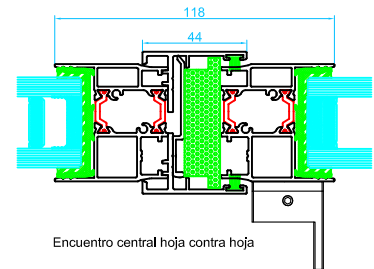

Corredera en línea minimalista PSL

Secciones Técnicas

Marco de corredera RT54400
Hoja de corredera

RT54403

Marco de corredera con 1 hoja fija RT54401

Marco de corredera sección lateral RT54410
Hoja de corredera

Hoja estándar RT54410

Hoja reforzada RT54412

Encuentro en esquina 90° sin parteluces RT54450

Nudos centrales

Cruce estándar

Cruce con refuerzo de Inercla

Encuentro central hoja contra hoja

Perfiles de unión

Unión marco corredera con fijo 54595

Tapajuntas

Perfiles de canalización