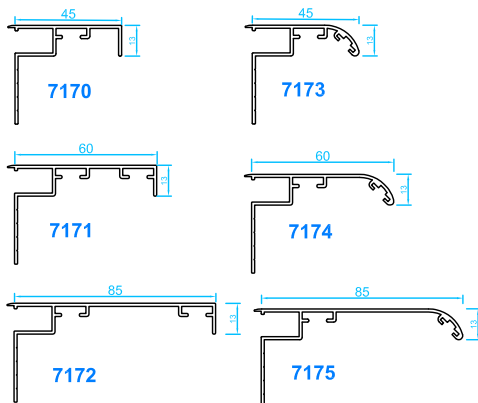

Corredera en línea minimalista PSL

Secciones Técnicas

Marco de corredera RT54400
Hoja de corredera

RT54403

Marco de corredera con 1 hoja fija RT54401

Marco de corredera sección lateral RT54410
Hoja de corredera

Hoja estándar RT54410

Hoja reforzada RT54412

Encuentro en esquina 90° sin parteluces RT54450

Nudos centrales

Cruce estándar

Cruce con refuerzo de Inercla

Encuentro central hoja contra hoja

Perfiles de unión

Unión marco corredera con fijo 54595

Tapajuntas

Perfiles de canalización