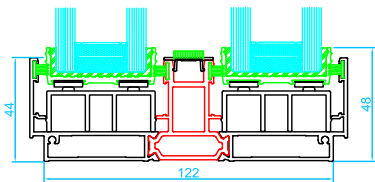

Corredera en línea minimalista PSL

Secciones Técnicas

Marco de corredera RT54400
Hoja de corredera

RT54403

Marco de corredera con 1 hoja fija RT54401

Marco de corredera sección lateral RT54410
Hoja de corredera

Hoja estándar RT54410

Hoja reforzada RT54412

Encuentro en esquina 90° sin parteluces RT54450

Nudos centrales

Cruce estándar

Cruce con refuerzo de Inercla

Encuentro central hoja contra hoja

Perfiles de unión

Unión marco corredera con fijo 54595

Tapajuntas

Perfiles de canalización