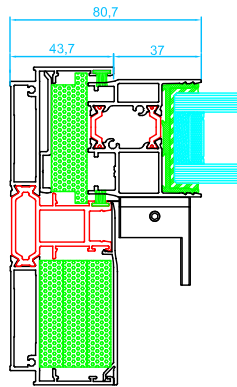

Corredera en línea minimalista PSL

Secciones Técnicas

Marco de corredera RT54400
Hoja de corredera

RT54403

Marco de corredera con 1 hoja fija RT54401

Marco de corredera sección lateral RT54410
Hoja de corredera

Hoja estándar RT54410

Hoja reforzada RT54412

Encuentro en esquina 90° sin parteluces RT54450

Nudos centrales

Cruce estándar

Cruce con refuerzo de Inercla

Encuentro central hoja contra hoja

Perfiles de unión

Unión marco corredera con fijo 54595

Tapajuntas

Perfiles de canalización