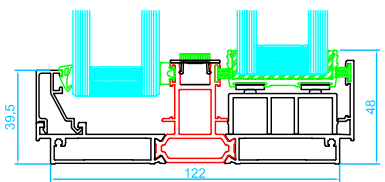

Corredera en línea minimalista PSL

Secciones Técnicas

Marco de corredera RT54400
Hoja de corredera

RT54403

Marco de corredera con 1 hoja fija RT54401

Marco de corredera sección lateral RT54410
Hoja de corredera

Hoja estándar RT54410

Hoja reforzada RT54412

Encuentro en esquina 90° sin parteluces RT54450

Nudos centrales

Cruce estándar

Cruce con refuerzo de Inercla

Encuentro central hoja contra hoja

Perfiles de unión

Unión marco corredera con fijo 54595

Tapajuntas

Perfiles de canalización