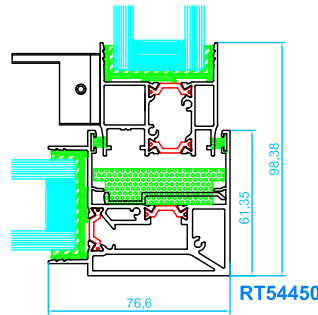

Corredera en línea minimalista PSL

Secciones Técnicas

Marco de corredera RT54400
Hoja de corredera

RT54403

Marco de corredera con 1 hoja fija RT54401

Marco de corredera sección lateral RT54410
Hoja de corredera

Hoja estándar RT54410

Hoja reforzada RT54412

Encuentro en esquina 90° sin parteluces RT54450

Nudos centrales

Cruce estándar

Cruce con refuerzo de Inercla

Encuentro central hoja contra hoja

Perfiles de unión

Unión marco corredera con fijo 54595

Tapajuntas

Perfiles de canalización