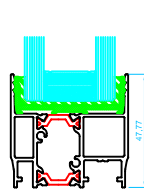

Corredera en línea minimalista PSL

Secciones Técnicas

Marco de corredera RT54400
Hoja de corredera

RT54403

Marco de corredera con 1 hoja fija RT54401

Marco de corredera sección lateral RT54410
Hoja de corredera

Hoja estándar RT54410

Hoja reforzada RT54412

Encuentro en esquina 90° sin parteluces RT54450

Nudos centrales

Cruce estándar

Cruce con refuerzo de Inercla

Encuentro central hoja contra hoja

Perfiles de unión

Unión marco corredera con fijo 54595

Tapajuntas

Perfiles de canalización