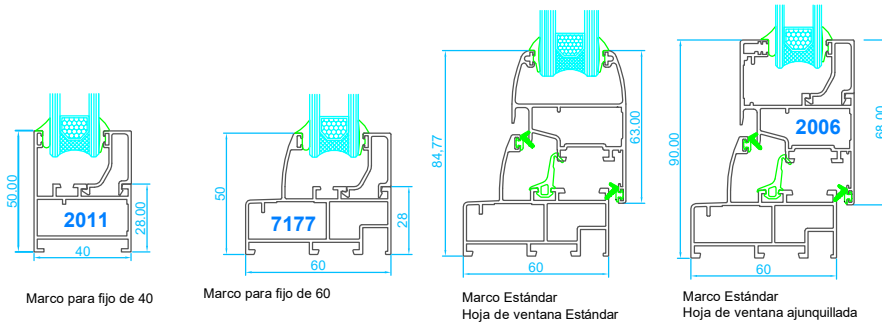

Ventana 60/40 Mac

Secciones Técnicas

Perfiles de unión

Nudo central

Tapajuntas

Travesaños