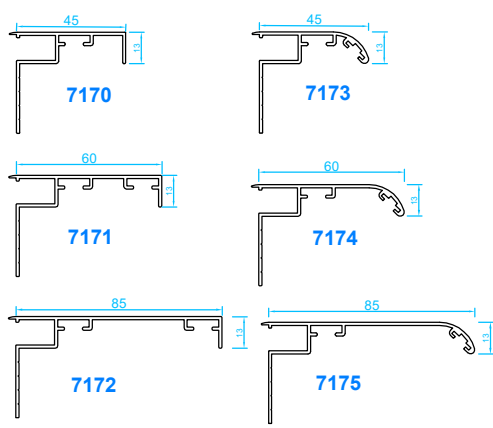

Ventana 60/40 Mac

Secciones Técnicas

Perfiles de unión

Nudo central

Tapajuntas

Travesaños