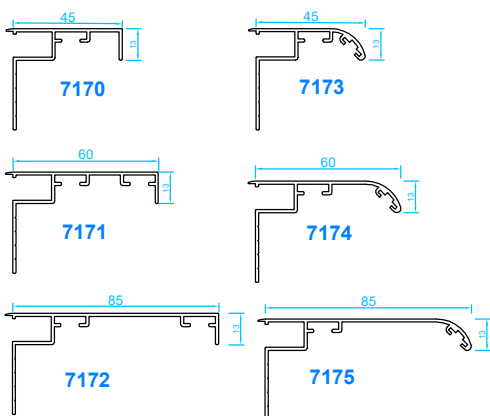

Ventana 67RT C16

Secciones Técnicas

Tapajuntas

Travesaños