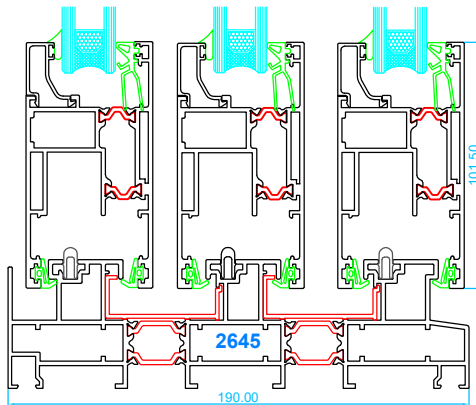

Corredera Elevable 125RT Y 160RT

Secciones Técnicas

125RT

Marco de corredera
Hoja de corredera

Marco de corredera de triple carril
Hoja de corredera

Marco de corredera con 1 hoja fija

Goterón para evitar filtraciones de agua a ras de fachada

Nudos centrales

Cruce estándar

160RT

Marco de corredera
Hoja de corredera

Nudos centrales

Cruce estándar

Tapajuntas