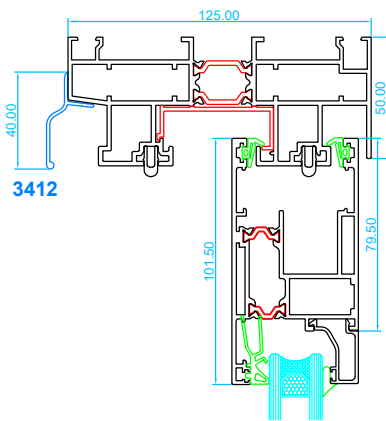

Corredera Elevable 125RT Y 160RT

Secciones Técnicas

125RT

Marco de corredera
Hoja de corredera

Marco de corredera de triple carril
Hoja de corredera

Marco de corredera con 1 hoja fija

Goterón para evitar filtraciones de agua a ras de fachada

Nudos centrales

Cruce estándar

160RT

Marco de corredera
Hoja de corredera

Nudos centrales

Cruce estándar

Tapajuntas