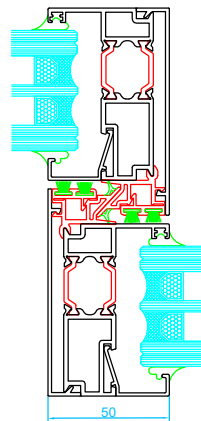

Corredera Elevable 125RT Y 160RT

Secciones Técnicas

125RT

Marco de corredera
Hoja de corredera

Marco de corredera de triple carril
Hoja de corredera

Marco de corredera con 1 hoja fija

Goterón para evitar filtraciones de agua a ras de fachada

Nudos centrales

Cruce estándar

160RT

Marco de corredera
Hoja de corredera

Nudos centrales

Cruce estándar

Tapajuntas