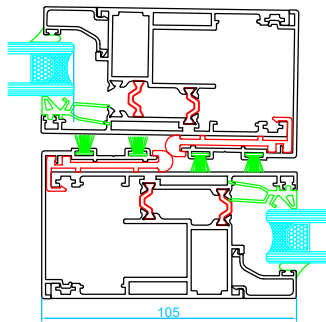

Corredera Elevable 125RT Y 160RT

Secciones Técnicas

125RT

Marco de corredera
Hoja de corredera

Marco de corredera de triple carril
Hoja de corredera

Marco de corredera con 1 hoja fija

Goterón para evitar filtraciones de agua a ras de fachada

Nudos centrales

Cruce estándar

160RT

Marco de corredera
Hoja de corredera

Nudos centrales

Cruce estándar

Tapajuntas