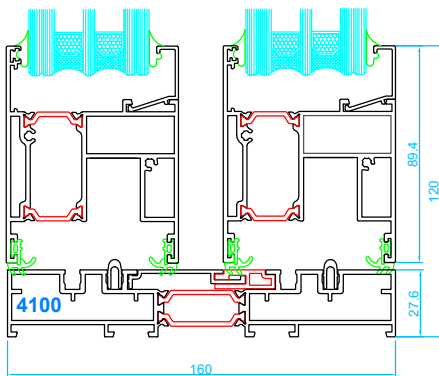

Corredera Elevable 125RT Y 160RT

Secciones Técnicas

125RT

Marco de corredera
Hoja de corredera

Marco de corredera de triple carril
Hoja de corredera

Marco de corredera con 1 hoja fija

Goterón para evitar filtraciones de agua a ras de fachada

Nudos centrales

Cruce estándar

160RT

Marco de corredera
Hoja de corredera

Nudos centrales

Cruce estándar

Tapajuntas