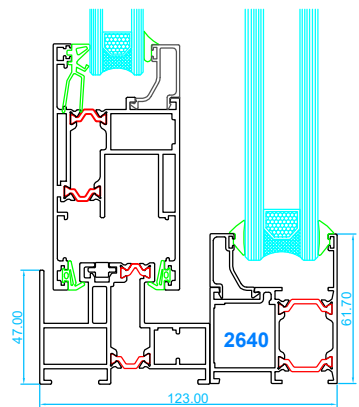

Corredera Elevable 125RT Y 160RT

Secciones Técnicas

125RT

Marco de corredera
Hoja de corredera

Marco de corredera de triple carril
Hoja de corredera

Marco de corredera con 1 hoja fija

Goterón para evitar filtraciones de agua a ras de fachada

Nudos centrales

Cruce estándar

160RT

Marco de corredera
Hoja de corredera

Nudos centrales

Cruce estándar

Tapajuntas