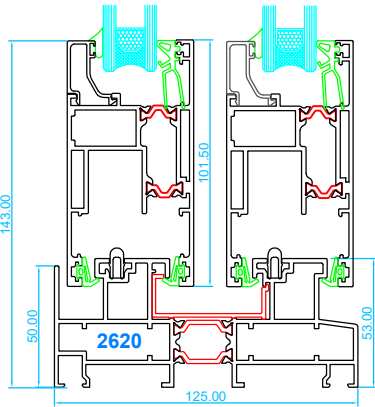

Corredera Elevable 125RT Y 160RT

Secciones Técnicas

125RT

Marco de corredera
Hoja de corredera

Marco de corredera de triple carril
Hoja de corredera

Marco de corredera con 1 hoja fija

Goterón para evitar filtraciones de agua a ras de fachada

Nudos centrales

Cruce estándar

160RT

Marco de corredera
Hoja de corredera

Nudos centrales

Cruce estándar

Tapajuntas