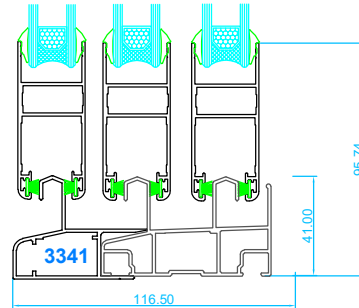

Corredera en línea 60/70 Mac

Secciones Técnicas

Marco de corredera
Hoja perimetral

Marco de corredera
Hoja corte recto

Marco de corredera de triple carril
Hoja de corredera

Perfiles de unión

Unión invisible marco corredera con fijo

Cruce estándar
Hoja perimetral

Nudos centrales

3334

Cruce con refuerzo de inercia

Cruce minimalista
Combinado con hoja corte recto

Tapajuntas

Travesaños