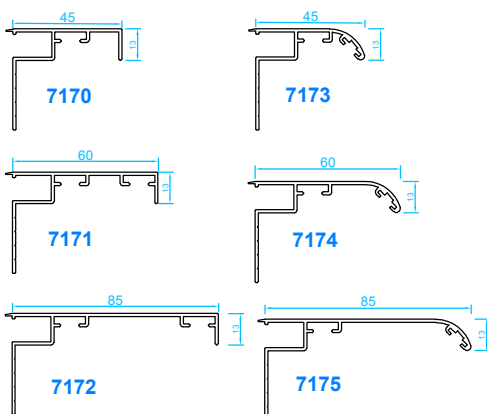

Corredera en línea 60/70 Mac

Secciones Técnicas

Marco de corredera
Hoja perimetral

Marco de corredera
Hoja corte recto

Marco de corredera de triple carril
Hoja de corredera

Perfiles de unión

Unión invisible marco corredera con fijo

Cruce estándar
Hoja perimetral

Nudos centrales

3334

Cruce con refuerzo de inercia

Cruce minimalista
Combinado con hoja corte recto

Tapajuntas

Travesaños