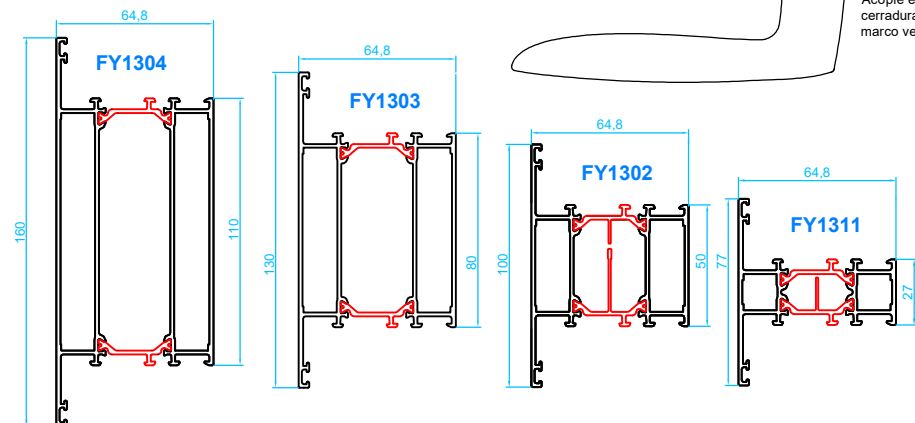

Ventana Soleal 65

Secciones Técnicas sistemas Technal

Hoja marco abierto Puerta PY sección inferior

Perfiles de unión

Tapajuntas

Travesaños

Acople en hoja oculta para cerradura marco ventana