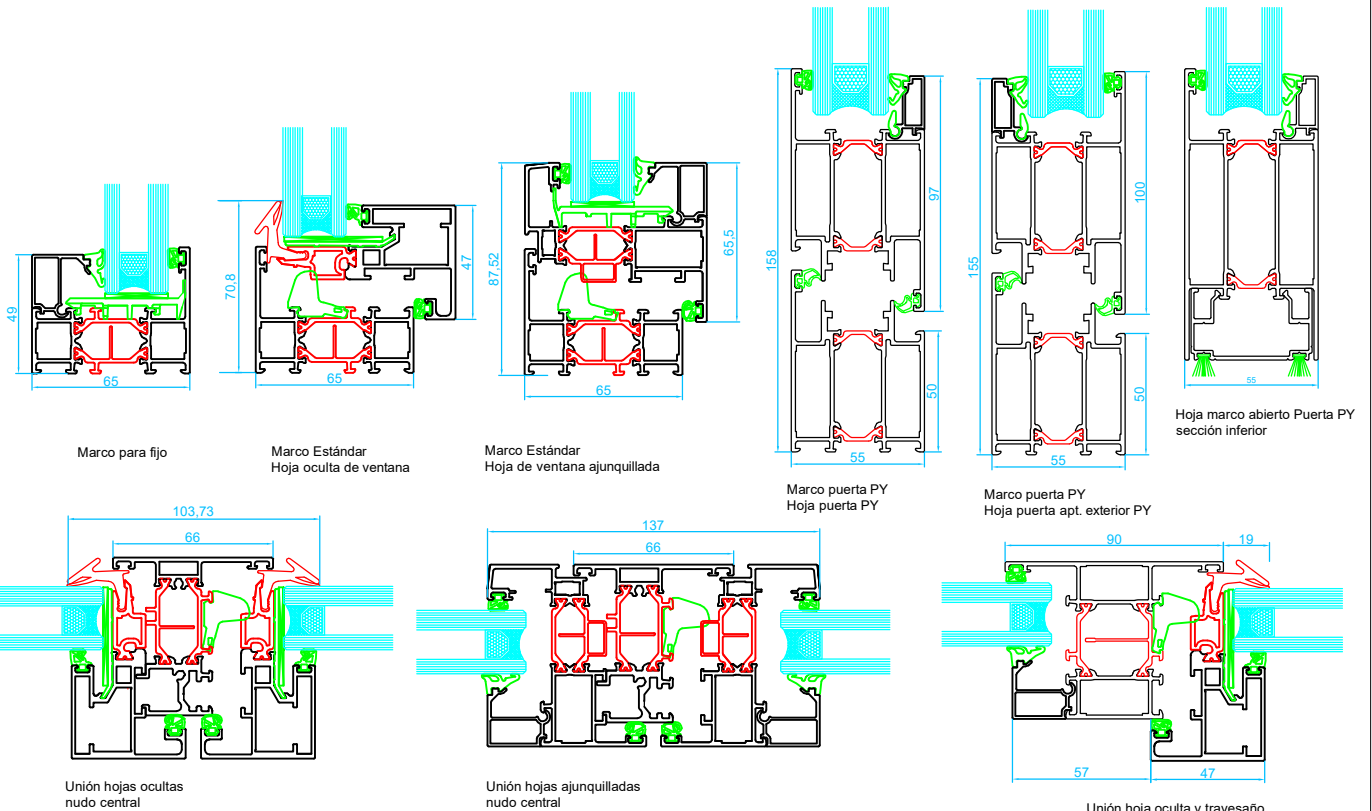

Ventana Soleal 65

Secciones Técnicas sistemas Technal

Hoja marco abierto Puerta PY sección inferior

Perfiles de unión

Tapajuntas

Travesaños

Acople en hoja oculta para cerradura marco ventana