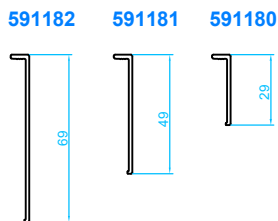

Ventana Soleal 65

Secciones Técnicas sistemas Technal

Hoja marco abierto Puerta PY sección inferior

Perfiles de unión

Tapajuntas

Travesaños

Acople en hoja oculta para cerradura marco ventana