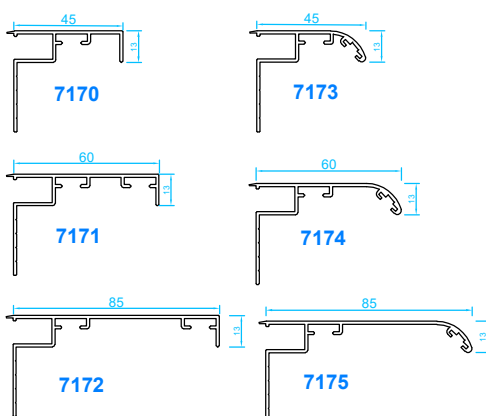

Ventana 67RT HO C16

Secciones Técnicas

Perfiles de unión

Tapajuntas

Travesaños