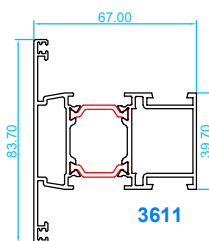

Corredera en línea 67/85RT

Secciones Técnicas

4200

4201

4208

Nudos centrales

Perfiles de unión

Tapajuntas

7170

7173

7171

7174

7172

7175

Travesaños

3610

3612

3611