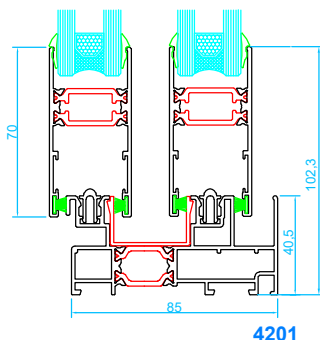

Corredera en línea 67/85RT

Secciones Técnicas

Marco de corredera estándar
Hoja de corredera

4200

Marco de corredera para mosquitera
Hoja de corredera

4201

Marco de corredera de triple carril
Hoja de corredera

4208

Nudos centrales

Cruce estándar

Cruce con refuerzo de inercia

Goterón para evitar filtraciones de agua a ras de fachada

Perfiles de unión

Esquinero de rótula

Esquinero de 90°