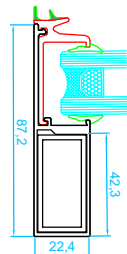

Corredera en línea 67/85RT

Secciones Técnicas

Marco de corredera estándar
Hoja de corredera

4200

Marco de corredera para mosquitera
Hoja de corredera

4201

Marco de corredera de triple carril
Hoja de corredera

4208

Nudos centrales

Cruce estándar

Cruce con refuerzo de inercia

Goterón para evitar filtraciones de agua a ras de fachada

Perfiles de unión

Esquinero de rótula

Esquinero de 90°