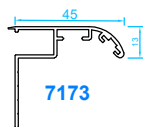

Corredera en línea 67/85RT

Secciones Técnicas

Marco de corredera estándar
Hoja de corredera

4200

Marco de corredera para mosquitera
Hoja de corredera

4201

Marco de corredera de triple carril
Hoja de corredera

4208

Nudos centrales

Cruce estándar

Cruce con refuerzo de inercia

Goterón para evitar filtraciones de agua a ras de fachada

Perfiles de unión

Esquinero de rótula

Esquinero de 90°

Unión invisible

Tapajuntas

7170

7173

7171

7174

7172

7175