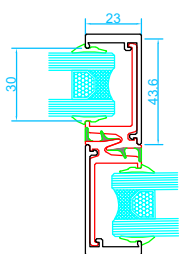

Corredera en línea 67/85RT

Secciones Técnicas

Marco de corredera estándar
Hoja de corredera

4200

Marco de corredera para mosquitera
Hoja de corredera

4201

Marco de corredera de triple carril
Hoja de corredera

4208

Nudos centrales

Cruce estándar

Cruce con refuerzo de inercia

Goterón para evitar filtraciones de agua a ras de fachada

Perfiles de unión

Esquinero de rótula

Esquinero de 90°