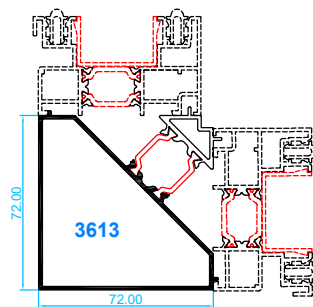

4208

Nudos centrales

Cruce estándar

Cruce con refuerzo de inercia

Goterón para evitar filtraciones de agua a ras de fachada

Perfiles de unión

Esquinero de rótula

Esquinero de 90°

Unión invisible

Tapajuntas

7170

7173

7171

7174

7172

7175