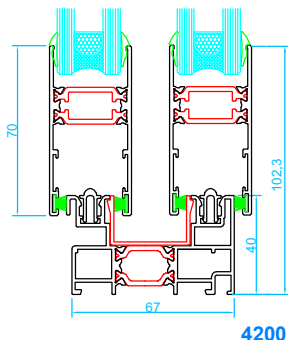

Corredera en línea 67/85RT

Secciones Técnicas

Marco de corredera estándar
Hoja de corredera

4200

Marco de corredera para mosquitera
Hoja de corredera

4201

Marco de corredera de triple carril
Hoja de corredera

4208

Nudos centrales

Cruce estándar

Cruce con refuerzo de inercia

Goterón para evitar filtraciones de agua a ras de fachada

Perfiles de unión

Esquinero de rótula

Esquinero de 90°