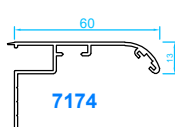

4208

Nudos centrales

Cruce estándar

Cruce con refuerzo de inercia

Goterón para evitar filtraciones de agua a ras de fachada

Perfiles de unión

Esquinero de rótula

Esquinero de 90°

Unión invisible

Tapajuntas

7170

7173

7171

7174

7172

7175