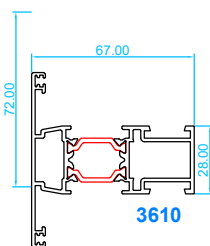

Travesaños

3610