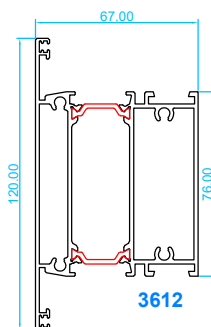

Corredera en línea 67/85RT

Secciones Técnicas

4200

4201

4208

Nudos centrales

Perfiles de unión

Tapajuntas

7170

7173

7171

7174

7172

7175

Travesaños

3610

3612

3611