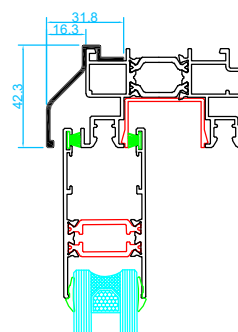

Corredera en línea 67/85RT

Secciones Técnicas

Marco de corredera estándar
Hoja de corredera

4200

Marco de corredera para mosquitera
Hoja de corredera

4201

Marco de corredera de triple carril
Hoja de corredera

4208

Nudos centrales

Cruce estándar

Cruce con refuerzo de inercia

Goterón para evitar filtraciones de agua a ras de fachada

Perfiles de unión

Esquinero de rótula

Esquinero de 90°

Unión invisible

Tapajuntas

7170

7173

7171

7174

7172

7175