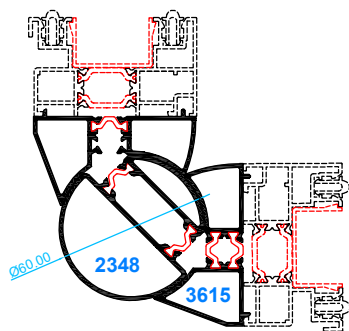

Corredera en línea 67/85RT

Secciones Técnicas

Marco de corredera estándar
Hoja de corredera

4200

Marco de corredera para mosquitera
Hoja de corredera

4201

Marco de corredera de triple carril
Hoja de corredera

4208

Nudos centrales

Cruce estándar

Cruce con refuerzo de inercia

Goterón para evitar filtraciones de agua a ras de fachada

Perfiles de unión

Esquinero de rótula

Esquinero de 90°

Unión invisible

Tapajuntas

7170

7173

7171

7174

7172

7175