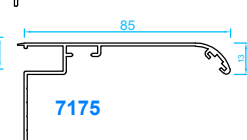

4208

Nudos centrales

Cruce estándar

Cruce con refuerzo de inercia

Goterón para evitar filtraciones de agua a ras de fachada

Perfiles de unión

Esquinero de rótula

Esquinero de 90°

Unión invisible

Tapajuntas

7170

7173

7171

7174

7172

7175