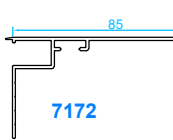

4208

Nudos centrales

Cruce estándar

Cruce con refuerzo de inercia

Goterón para evitar filtraciones de agua a ras de fachada

Perfiles de unión

Esquinero de rótula

Esquinero de 90°

Unión invisible

Tapajuntas

7170

7173

7171

7174

7172

7175