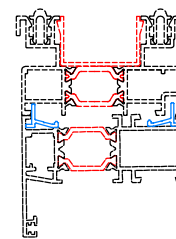

Corredera en línea 67/85RT

Secciones Técnicas

Marco de corredera estándar
Hoja de corredera

4200

Marco de corredera para mosquitera
Hoja de corredera

4201

Marco de corredera de triple carril
Hoja de corredera

4208

Nudos centrales

Cruce estándar

Cruce con refuerzo de inercia

Goterón para evitar filtraciones de agua a ras de fachada

Perfiles de unión

Esquinero de rótula

Esquinero de 90°

Unión invisible

Tapajuntas

7170

7173

7171

7174

7172

7175