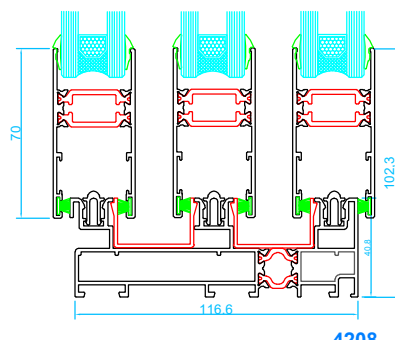

Corredera en línea 67/85RT

Secciones Técnicas

Marco de corredera estándar
Hoja de corredera

4200

Marco de corredera para mosquitera
Hoja de corredera

4201

Marco de corredera de triple carril
Hoja de corredera

4208

Nudos centrales

Cruce estándar

Cruce con refuerzo de inercia

Goterón para evitar filtraciones de agua a ras de fachada

Perfiles de unión

Esquinero de rótula

Esquinero de 90°