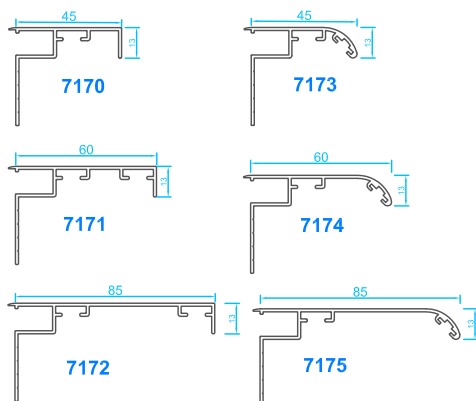

Ventana 67RT C16

Secciones Técnicas

Tapajuntas

Travesaños