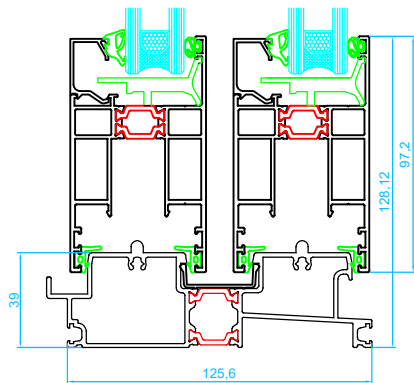

Corredera Elevable Galene

Secciones Técnicas sistemas Technal

Marco de corredera
Hoja de corredera

Marco de corredera de triple carril
Hoja de corredera

Marco de corredera sección lateral
Hoja de corredera

Marco de corredera 3 carriles
sección lateral
Hoja de corredera

Nudos centrales

Cruce con refuerzo de inercia estándar

Tapajuntas

T002

10123

Encuentro en esquina 90° sin parteluces