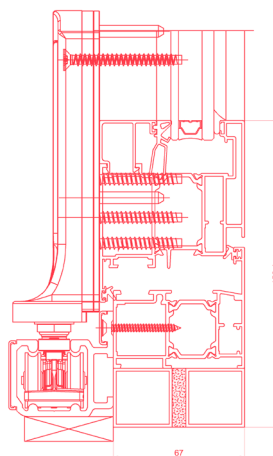

## baau RPT plegable

**Sistema** Puerta plegable

**Baau** Ficha técnica

**baau**

El sistema de puerta plegable es un tipo de puerta que se **pliega para abrir y cerrar**. Sus hojas se desplazan sobre un raíl o guía, lo que permite un **funcionamiento suave y sin esfuerzo**. Permite dejar libre de paso toda la luz del cerramiento.

La **puerta plegable** está disponible en dos versiones: Series 67RT y Baau Practicable.

Sección del marco

Sección vertical

**Altura máxima** 2.800 mm

**Profund. de marco** 67/60-40 mm

**Profundidad de hoja** 74/47 mm

**Peso máximo por hoja** 80 kg

**Acristalamiento máximo** 28/20 mm

**Espesor general** 1.5/1.3 mm