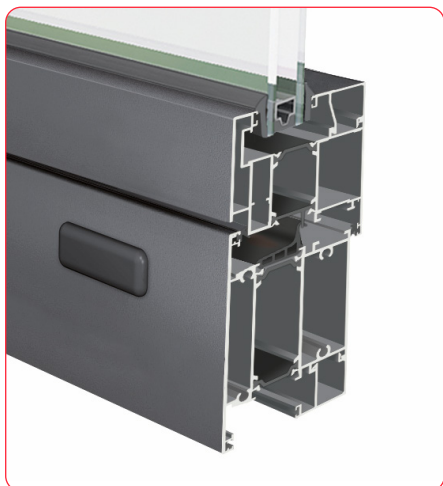

# baau RPT plegable

Sistema de puerta de paso plegable  
con rotura de puente térmico

Contribuimos al cuidado de nuestro entorno fabricando **p puertas enteramente de aluminio**, material reciclable infinitas veces y que necesita poca energía para su fabricación.

El sistema de puerta plegable es un tipo de puerta que se **pliega para abrir y cerrar**. Sus hojas se desplazan sobre un raíl o guía, lo que permite un **funcionamiento suave y sin esfuerzo**. Permite dejar libre de paso toda la luz del cerramiento.

La **puerta plegable** está disponible en dos versiones: Series 67RT y Baau Practicable.

Sección del marco

Sección vertical

**Altura máxima** 2.800 mm

**Profund. de marco** 67/60-40 mm

**Profundidad de hoja** 74/47 mm